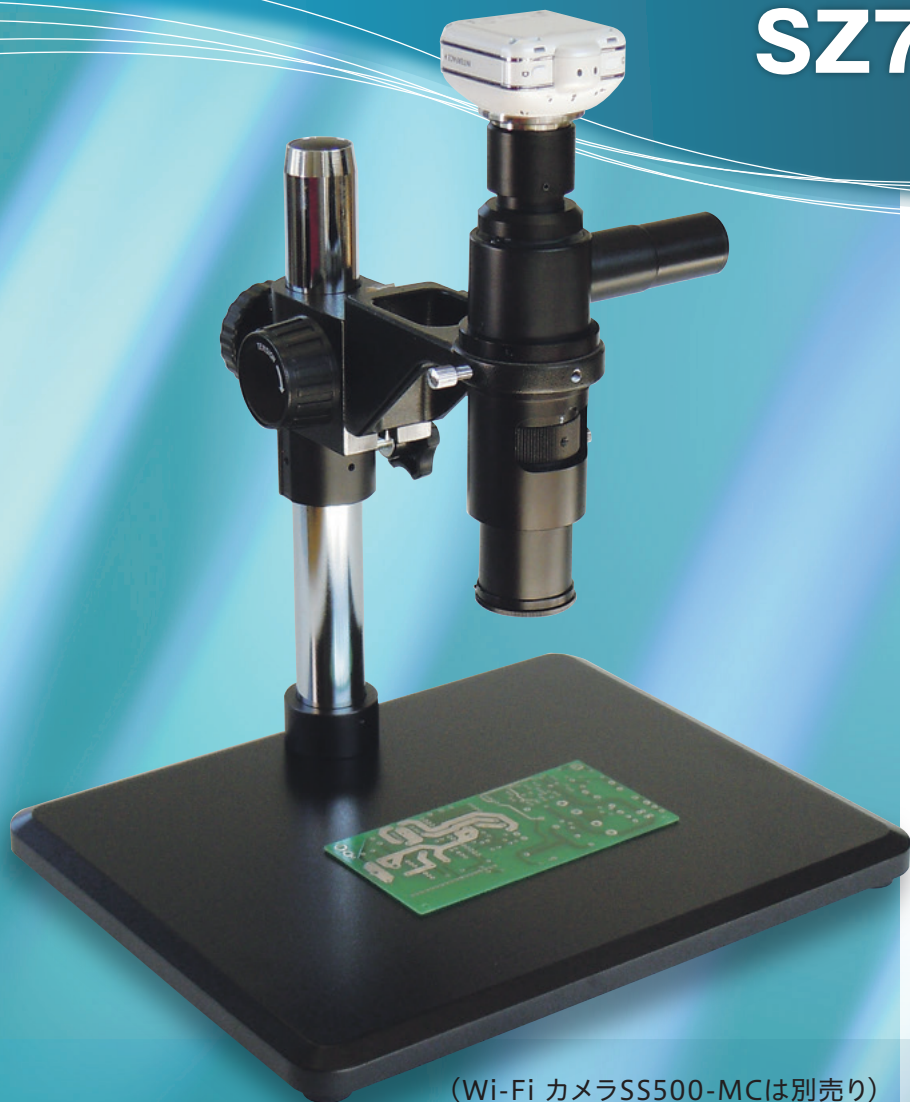

# マイクروسコープ

## SZ7型、SZ7chi型

(Wi-Fi カメラSS500-MCは別売り)

SZ7chi型外観寸法図

### 仕様

型番	SZ7型						SZ7chi型					
ズーム変倍率	0.7X	1X	2X	3X	4.5X	5X	1X	1.4X	2.8X	4.2X	6.3X	7X
開口数 NA	0.020	0.030	0.040	0.055	0.070	0.070	0.028	0.042	0.056	0.077	0.098	0.098
C-mount倍率	0.4X						0.4X					
対物レンズ	1X						1.4X					
作動距離 W.D. (mm)	105						100					
総合倍率*	0.28X	0.4X	0.8X	1.2X	1.8X	2X	0.56X	0.78X	1.57X	2.35X	3.53X	3.92X
焦点深度 (mm)	7.14	3.33	1.25	0.61	0.32	0.29	3.64	1.70	0.64	0.31	0.17	0.14
分解能 (μm)	16.78	11.18	8.39	6.10	4.79	4.79	11.98	7.99	5.99	4.36	3.42	3.42
観察視野 (1/2CCD,mm)	28.57	20.00	10.00	6.67	4.44	4.00	14.29	10.20	5.10	3.40	2.27	2.04
観察視野 (1/3CCD,mm)	21.43	15.00	7.50	5.00	3.33	3.00	10.71	7.65	3.83	2.55	1.70	1.53
同軸照明	なし						あり (LED 約0.25W)					
質量 (本体のみ)	1.25kg						1.46kg					