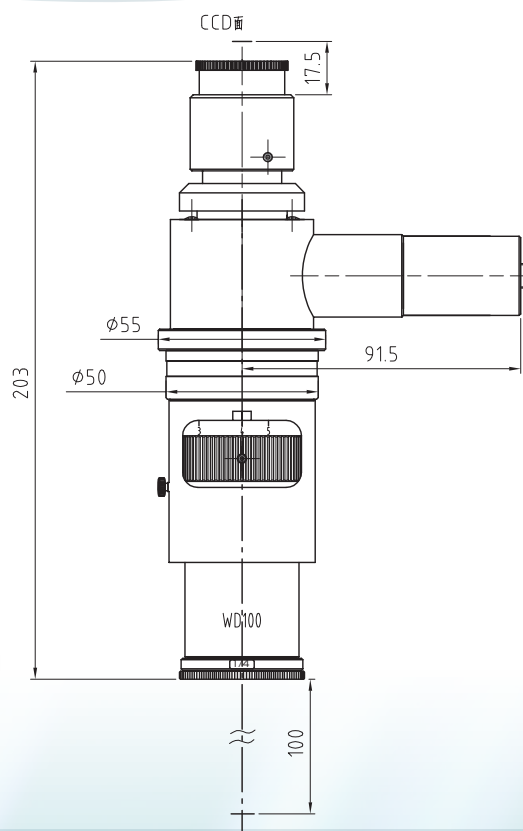

## SZ7型、SZ7chi型

(Wi-Fi カメラSS500-MCは別売り)

SZ7chi型外観寸法図

### 仕様

型番	SZ7型						SZ7chi型					
ズーム変倍率	0.7X	1X	2X	3X	4.5X	5X	1X	1.4X	2.8X	4.2X	6.3X	7X
開口数 NA	0.020	0.030	0.040	0.055	0.070	0.070	0.028	0.042	0.056	0.077	0.098	0.098
C-mount倍率	0.4X						0.4X					
対物レンズ	1X						1.4X					
作動距離 W.D. (mm)	105						100					
総合倍率*	0.28X	0.4X	0.8X	1.2X	1.8X	2X	0.56X	0.78X	1.57X	2.35X	3.53X	3.92X
焦点深度 (mm)	7.14	3.33	1.25	0.61	0.32	0.29	3.64	1.70	0.64	0.31	0.17	0.14
分解能 (μm)	16.78	11.18	8.39	6.10	4.79	4.79	11.98	7.99	5.99	4.36	3.42	3.42
観察視野 (1/2CCD,mm)	28.57	20.00	10.00	6.67	4.44	4.00	14.29	10.20	5.10	3.40	2.27	2.04
観察視野 (1/3CCD,mm)	21.43	15.00	7.50	5.00	3.33	3.00	10.71	7.65	3.83	2.55	1.70	1.53
同軸照明	なし						あり (LED 約0.25W)					
質量 (本体のみ)	1.25kg						1.46kg					